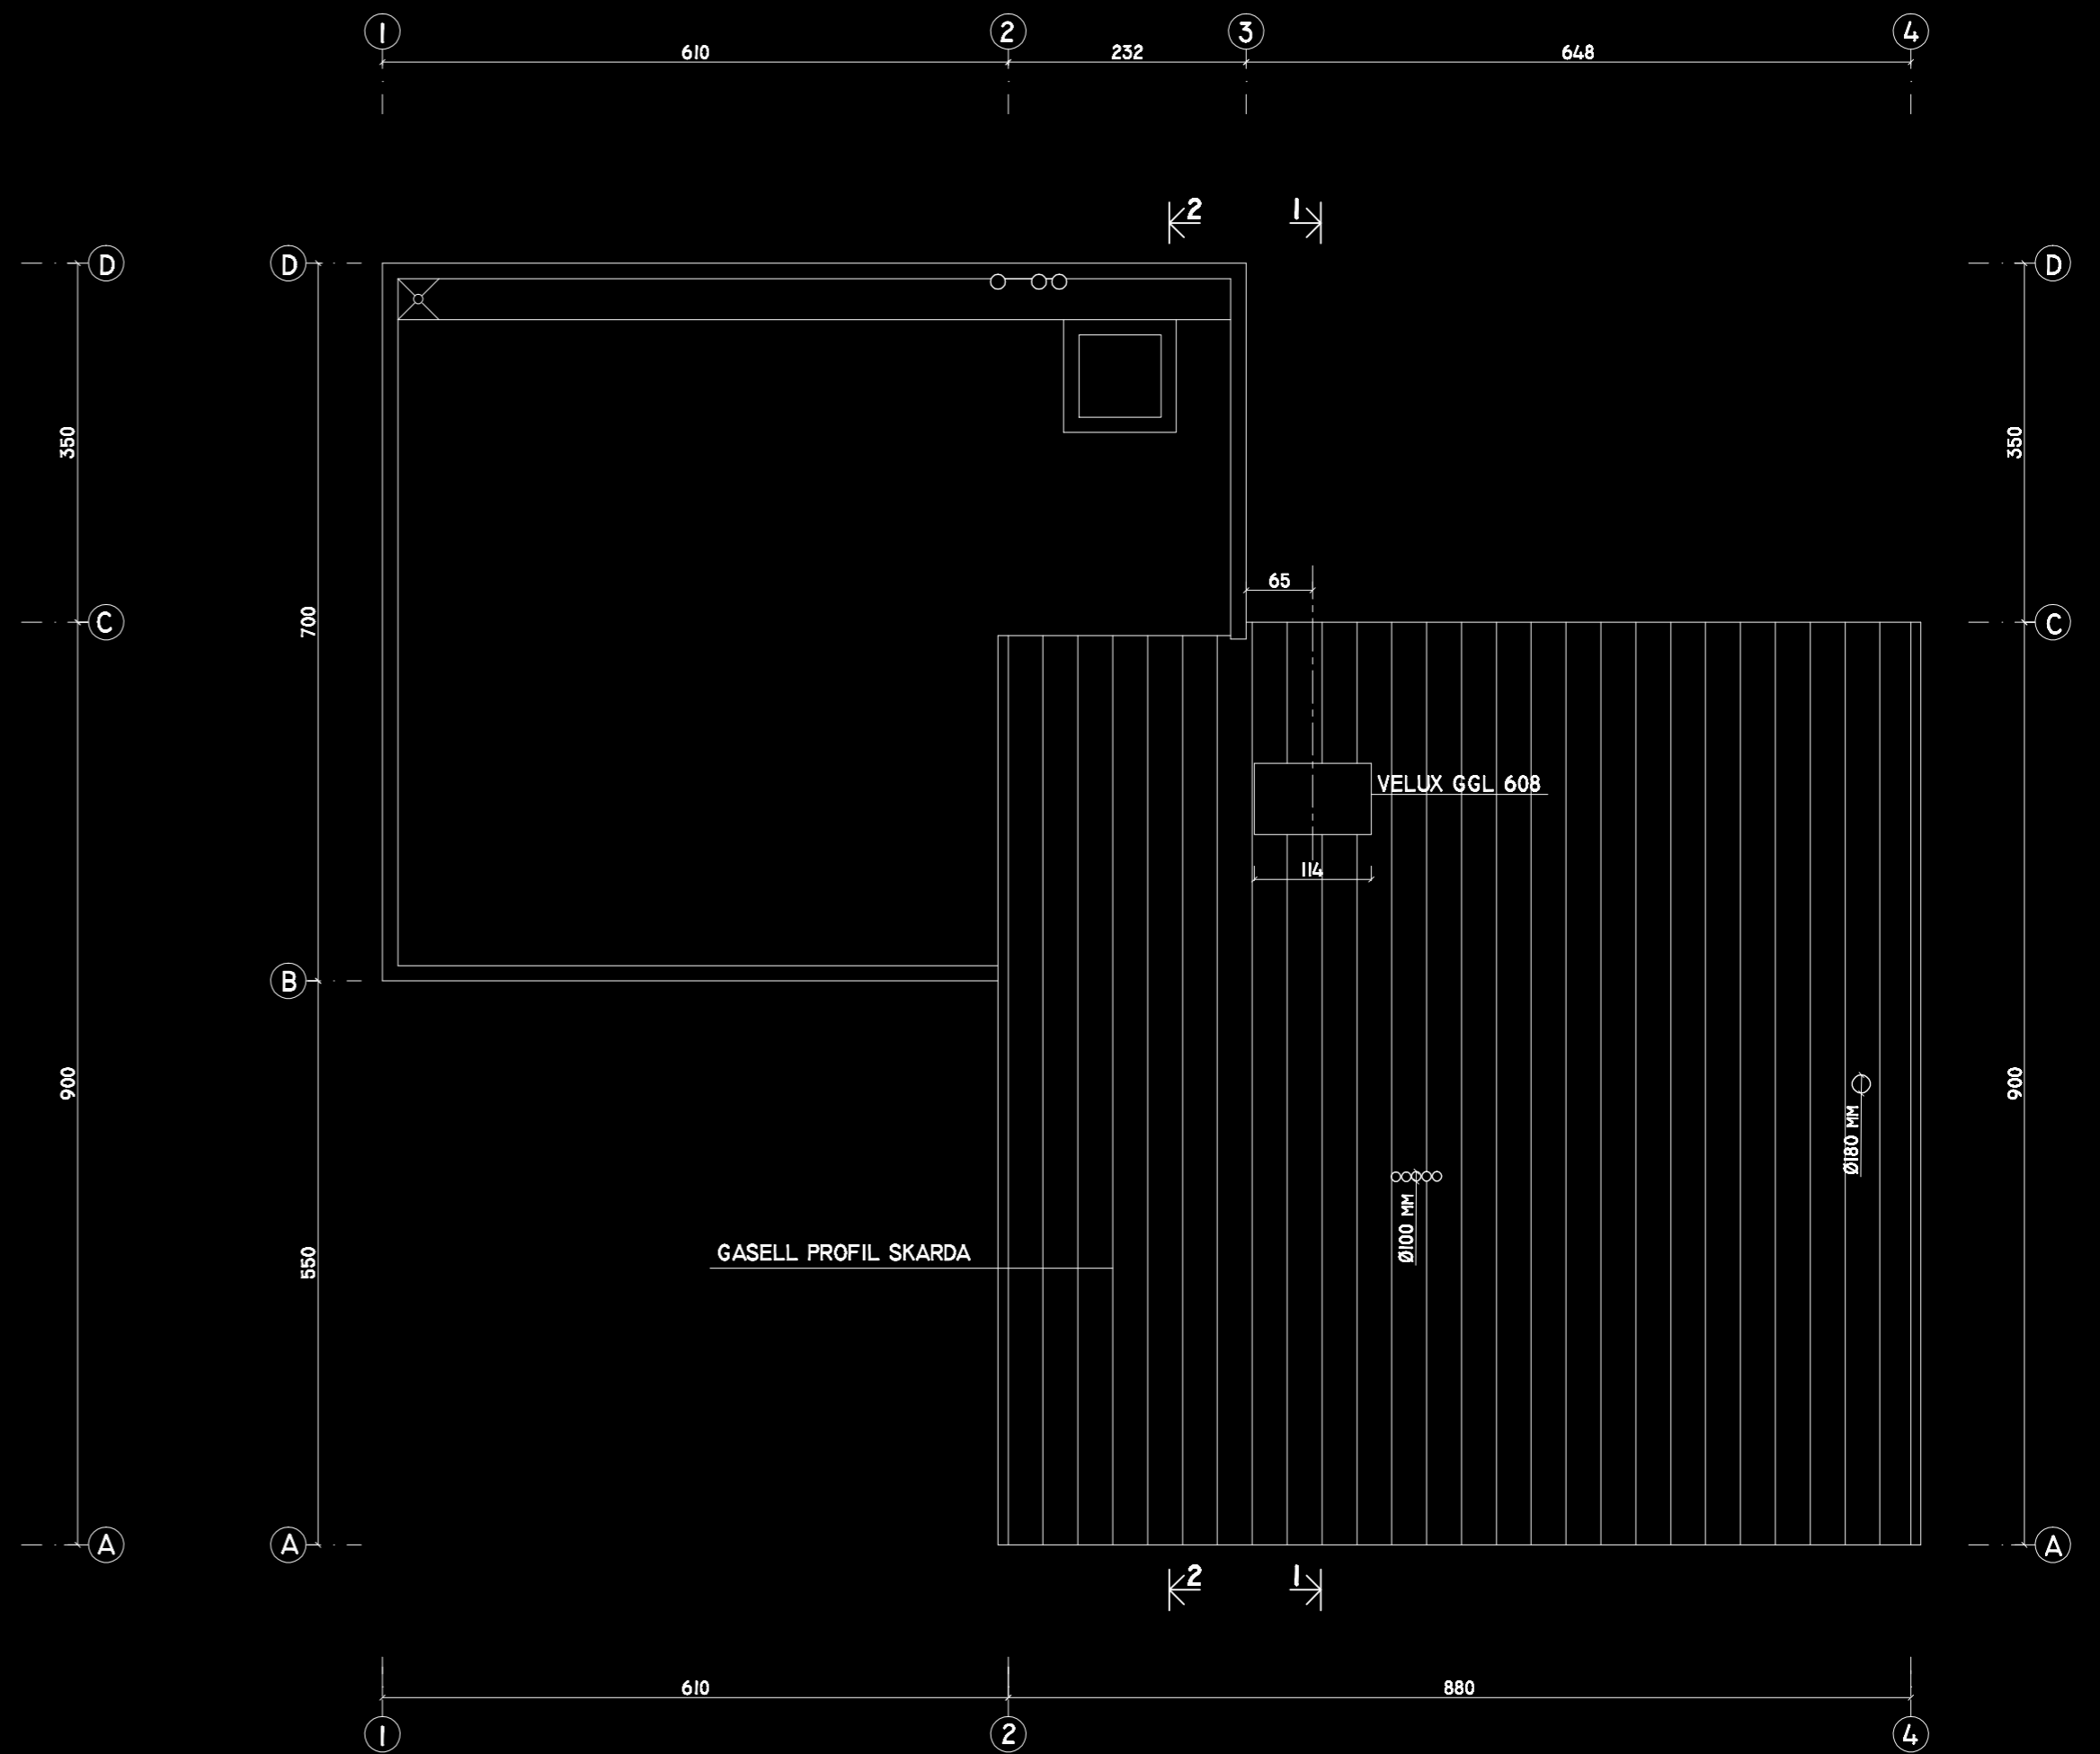

TRECIO AUKSTO PLANAS M 1:100

- 301 - HOLAS.....2.20 M2
- 302 - MIEGAMASIS.....16.84 M2
- 303 - GARDEROBINE.....4.90 M2
- 304 - VONIA+DUSAS+VC.....11.88 M2

STOGO PLANAS M 1:100